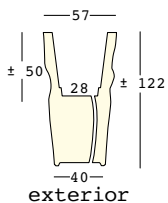

kg 18,3

COMPLEMENTOS:

A4204 + A4197

Kit de fijación + Base de estabilización

A4204 + A4194

Kit de fijación + Base de estabilización y fijación

A4461

Sistema de fijación en el suelo

A4601

Kit de arena seca

saving/space/vase light

design JoeVelluto (JVLT)

ESTRUCTURA

PESO BRUTO:

kg 18,3

DETALLES: