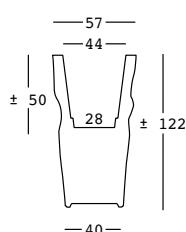

saving/space/vase

design JoeVelluto (JVLT)

ESTRUCTURA

PE - Polietileno
color básico

6247

CAPACIDAD:

Lt 54

PESO BRUTO:

kg 18,3

COMPLEMENTOS:

A4204 + A4197

Kit de fijación + Base de estabilización

A4204 + A4194

Kit de fijación + Base de estabilización y fijación

A4461

Sistema de fijación en el suelo

A4601

Kit de arena seca

saving/space/vase light

design JoeVelluto (JVLT)

ESTRUCTURA

PESO BRUTO:

kg 18,3

DETALLES: