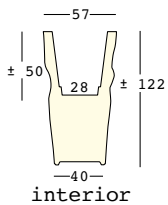

A4601

Kit de arena seca

saving/space/vase light

design JoeVelluto (JVLT)

ESTRUCTURA

PESO BRUTO:

kg 18,3

DETALLES: