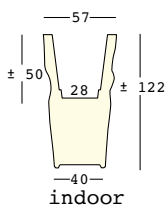

8247 - indoor

98

A4922 Kit luce senza lampadina indoor/Indoor light kit without bulb
A4923 Kit luce senza lampadina outdoor/Outdoor light kit without bulb
A4744 Kit LED RGB a batteria per interni-esterni bluetooth/
Bluetooth RGB LED light kit with battery indoor-outdoor