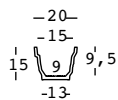

MINI REBELOT