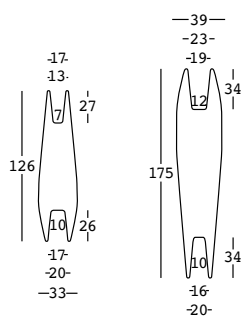

ESTRUCTURA

PE - Polietileno
color básico

6207 - NICOLE 126

6208 - NICOLE 175

NICOLE 126   NICOLE 175

CAPACIDAD:

6207 Lt 2-4

6208 Lt 4,5-6,5

PESO BRUTO:

6207 kg 6,9

6208 kg 15

COMPLEMENTOS:

Necesaria:

A4205 + A4184

Kit de fijación + Base de estabilización

A4205 + A4195

Kit de fijación + Base de estabilización y fijación

A4601

Kit de arena seca