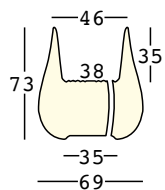

drop

design Emmanuel Babled

ESTRUCTURA

PE - Polietileno
color básico

6254

CAPACIDAD:

Lt 47

PESO BRUTO:

kg 11,3

drop light

design Emmanuel Babled

ESTRUCTURA

PE - Polietileno
color básico

interior

8254 - interior

9254 - exterior

exterior

KIT LUZ

A4922 Kit de iluminación sin bombilla interior

A4923 Kit de iluminación sin bombilla exterior

A4744 Kit LED RGB con batería para Bluetooth de interior y exterior

PESO BRUTO:

kg 11,3

DETALLES: