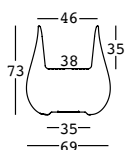

drop

design Emmanuel Babled

ESTRUCTURA

PE - Polietileno
color básico

6254

CAPACIDAD:

Lt 47

PESO BRUTO:

kg 11,3

drop light

design Emmanuel Babled

ESTRUCTURA

PE - Polietileno
color básico

interior

8254 - interior

9254 - exterior