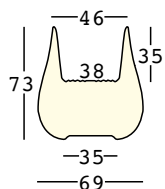

drop

design Emmanuel Babled

ESTRUCTURA

PE - Polietileno
color básico

6254

CAPACIDAD:

Lt 47

PESO BRUTO:

kg 11,3

drop light

design Emmanuel Babled

ESTRUCTURA

PE - Polietileno
color básico

interior

8254 - interior

9254 - exterior

exterior

KIT LUZ

A4922 Kit de iluminación sin bombilla interior

A4923 Kit de iluminación sin bombilla exterior

A4744 Kit LED RGB con batería para Bluetooth de interior y exterior

PESO BRUTO:

kg 11,3

DETALLES: