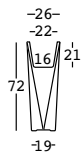

diamond

design JoeVelluto (JVLT)

STRUTTURA/STRUCTURE

PE - Polietilene/Polyethylene
colore base/basic colour

DIAMOND 72

6213 - DIAMOND 72

6214 - DIAMOND 98

DIAMOND 98

CAPACITY:

6213 Lt 7,5

6214 Lt 19

GROSS WEIGHT:

6213 kg 3,5

6214 kg 7,8

ACCESSORIES:

A4668