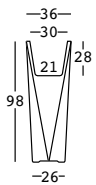

diamond

design JoeVelluto (JVLT)

STRUTTURA/STRUCTURE

PE - Polietilene/Polyethylene
colore base/basic colour

DIAMOND 72

6213 - DIAMOND 72

6214 - DIAMOND 98

DIAMOND 98

CAPACITY:

6213 Lt 7,5

6214 Lt 19

GROSS WEIGHT:

6213 kg 3,5

6214 kg 7,8

ACCESSORIES:

A4668