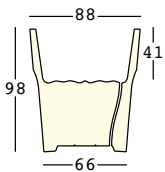

exterior

KIT LUZ

A4922 Kit de iluminación sin bombilla interior

A4923 Kit de iluminación sin bombilla exterior

A4744 Kit LED RGB con batería para Bluetooth de interior y exterior

PESO BRUTO:

kg 26,2

DETALLES:

EXTERIOR version:
Tubo de drenaje

Necesaria 1 Kit de iluminación

COMPLEMENTOS:

A4668

Plust set 2 kit de fijación al suelo
(**Necesaria** 2 kits)