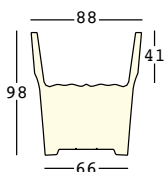

cubalibre

design Giulio Iacchetti

ESTRUCTURA

PE - Polietileno
color básico

6223

CAPACIDAD:

Lt 176

PESO BRUTO:

kg 26,2

COMPLEMENTOS:

A4668

Plust set 2 kit de
fijación al suelo
(Necesaria 2 kits)

cubalibre light

design Giulio Iacchetti

ESTRUCTURA

PE - Polietileno
color básico