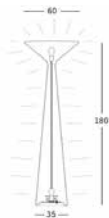

## ESTRUCTURA

PE - Polietileno  
color básico

8469

## PESO BRUTO:

kg 17,6

## PESO BRUTO:

kg 17,4