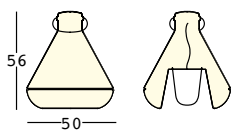

spot light

design Eddy Antonello

STRUTTURA/STRUCTURE

GROSS WEIGHT:

8274 kg 6
6574 kg 9,3

DETAILS:

Completo di Kit Luce
ESTERNI/
With OUTDOOR Light Kit

PE + LIGHT

Guscio in policarbonato/
Polycarbonate shell

Guarnizione a tenuta/
Gasket seal

Cavo nero/
Black cable

Spina Schuko antispruzzo/
Anti-splash Schuko plug

Lunghezza cavo 880 cm/
Wire length 880 cm

LUCE/LIGHT 1 x 20 W