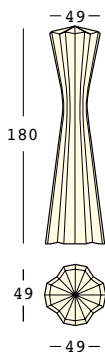

frozen lamp

design Matteo Ragni +
Maurizio Prina

ESTRUCTURA

PE - Polietileno
color básico

8339

98

KIT LUZ

- A4922 Kit de iluminación sin bombilla interior
- A4923 Kit de iluminación sin bombilla exterior
- A4744 Kit LED RGB con batería para Bluetooth de interior y exterior

PESO BRUTO:

kg 11,8

DETALLES:

Necesaria 1 Kit de
iluminación

COMPLEMENTOS:

A4197

Base de estabilización

A4194