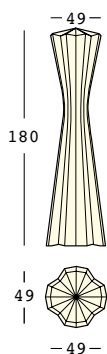

frozen lamp

design Matteo Ragni +
Maurizio Prina

STRUTTURA/STRUCTURE

PE - Polietilene/Polyethylene
colore base/basic colour

KIT LUCE/LIGHT KIT

8339

98

- A4922 Kit luce senza lampadina indoor/Indoor light kit without bulb
A4923 Kit luce senza lampadina outdoor/Outdoor light kit without bulb
A4744 Kit LED RGB a batteria per interni-esterni bluetooth/
Bluetooth RGB LED light kit with battery indoor-outdoor

GROSS WEIGHT:

kg 11,8

DETAILS:

Necessita di 1 Kit Luce/
Needs 1 Light Kit

ACCESSORIES:

A4197
Base di stabilizzazione/
Stability base

A4194
Base di stabilizzazione
e fissaggio/
Stability and ground
fixing base