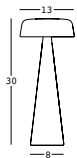

fade table lamp high

design Marco Gregori

STRUTTURA/STRUCTURE

PE - Polietilene/Polyethylene
colore base/basic colour

8467

GROSS WEIGHT:

kg 0,9

DETAILS:

Kit luce incorporato 4W/
4W built-in light kit

Cavo di ricarica USB
5V 1Amp/5V 1Amp USB
charging cable

Fino a 16 ore di
autonomia/Up to 16 hours
of battery life

Questo kit luce contiene
una sorgente luminosa di
classe energetica D/
This light kit contains
a light source of energy
class D