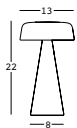

fade table lamp

design Marco Gregori

ESTRUCTURA

PESO BRUTO:

kg 0,7

PE - Polietileno
color básico

8453

DETALLES: