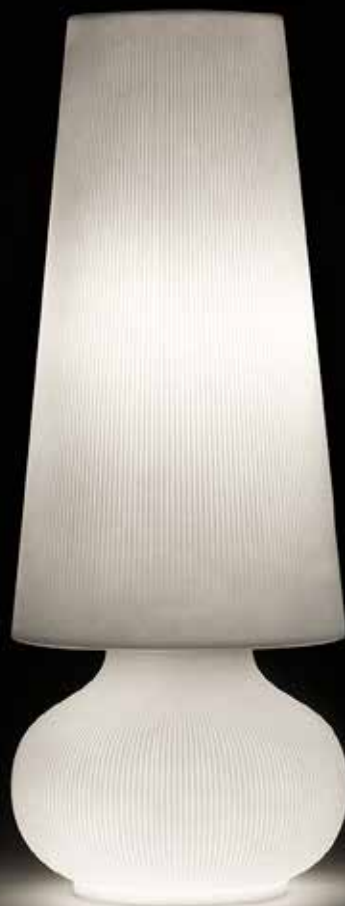

fade lamp

design Marco Gregori

ESTRUCTURA

PE - Polietileno
color básico

8454

KIT LUZ

A4945 Kit de iluminación high L sin bombilla interior y exterior

PESO BRUTO:

kg 27,6

DETALLES:

Necesaria 1 Kit de iluminación

COMPLEMENTOS:

A4197
Base de estabilización

A4774
Kit de fijación a suelo
para lámpara Fade