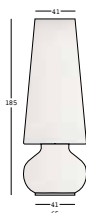

fade lamp

design Marco Gregori

ESTRUCTURA

PE - Polietileno
color básico

8454

KIT LUZ

A4945 Kit de iluminación high L sin bombilla interior y exterior

PESO BRUTO:

kg 27,6

DETALLES:

Necesaria 1 Kit de iluminación

COMPLEMENTOS:

A4197
Base de estabilización

A4774
Kit de fijación a suelo
para lámpara Fade