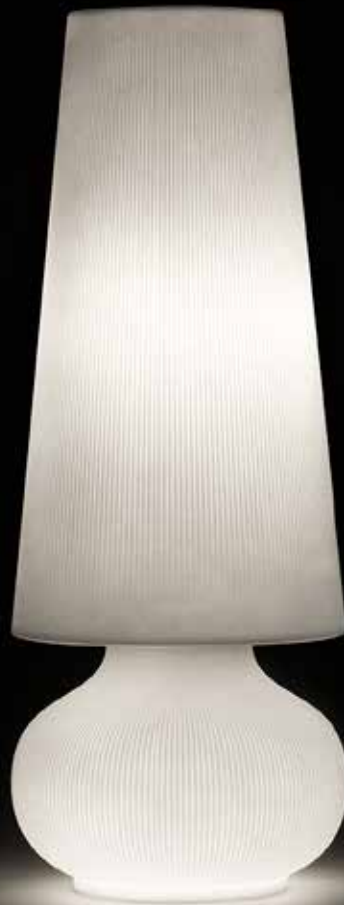

fade lamp

design Marco Gregori

STRUTTURA/STRUCTURE

PE - Polietilene/Polyethylene
colore base/basic colour

8454

KIT LUCE/LIGHT KIT

A4945 Kit luce high L senza lampadina indoor outdoor
High L light kit without bulb indoor outdoor

GROSS WEIGHT:

kg 27,6

DETAILS:

**Necessita di 1 Kit Luce/
Needs 1 Light Kit**

ACCESSORIES:

A4197

Base di stabilizzazione/
Stability base

A4774

Kit di fissaggio a terra
*Fade lampada/Ground fixing
kit for Fade lamp*