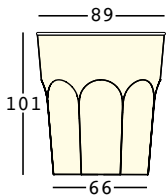

## STRUTTURA/STRUCTURE

PE - Polietilene/Polyethylene  
colore base/basic colour  
+ PIANO/TOP

## GROSS WEIGHT:

8296 kg 33,5

8301 kg 32,5

8302 kg 29