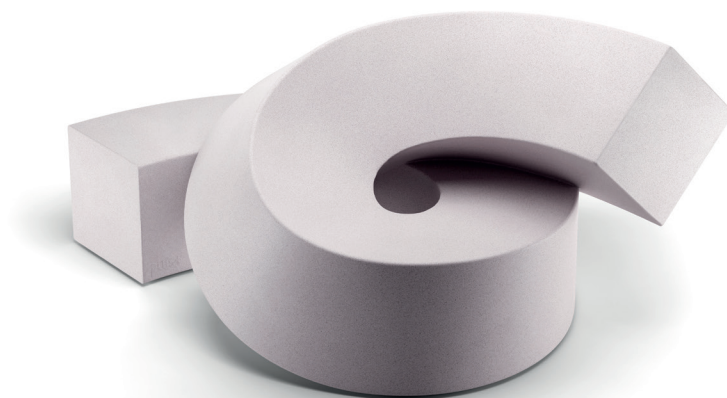

twist

design BrogliatoTraverso

ESTRUCTURA

PE - Polietileno
color básico

6600

U1 Z6 Z7

COMPLEMENTOS:

A4668