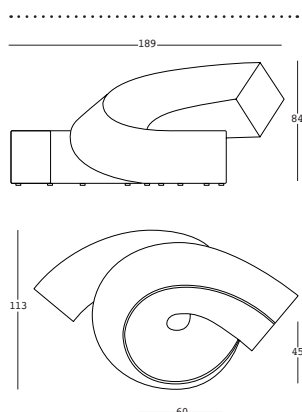

twist

design BrogliatoTraverso

ESTRUCTURA

PE - Polietileno
color básico

6600

U1 Z6 Z7

COMPLEMENTOS:

A4668