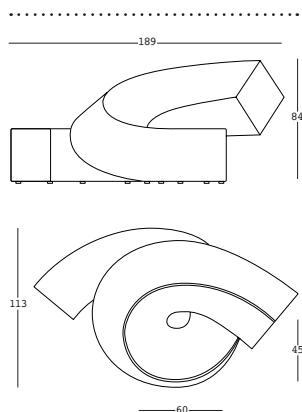

# twist

design BrogliatoTraverso

## STRUTTURA/STRUCTURE

**PE** - Polietilene/*Polyethylene*  
**colore base/basic colour**

**6600**