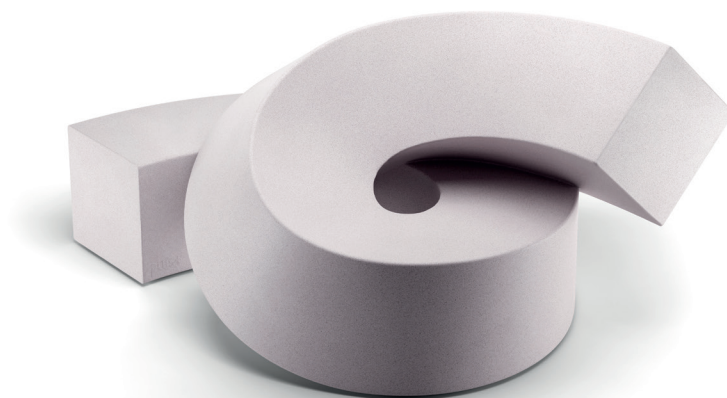

# twist

design BrogliatoTraverso

## STRUTTURA/STRUCTURE

**PE** - Polietilene/*Polyethylene*  
**colore base/basic colour**

**6600**