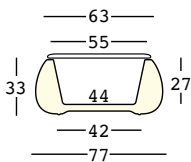

t ball

design Alberto Brogliato

ESTRUCTURA

CAPACIDAD:

Lt. 51

PESO BRUTO:

kg 9,5

COMPLEMENTOS:

A4670

Sistema de fijación en el suelo

PE - Polietileno
color básico

6248

C2 G9 M9 N4

S8 U0 U1 U3

V5 V6 V7 87

6486 DECOR

Z3

t ball light

design Alberto Brogliato

ESTRUCTURA

PESO BRUTO:

kg 12,4

DETALLES:

Incluido tapa de polietileno

PARTE SUPERIOR

PE - Polietileno
color básico

DIMENSIONES:

PESO BRUTO:

A4261

Cm 63x2,5 h

Kg 4,4