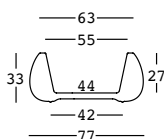

t ball

design Alberto Brogliato

ESTRUCTURA

CAPACIDAD:

Lt. 51

PESO BRUTO:

kg 9,5

COMPLEMENTOS:

Z3

t ball light

design Alberto Brogliato

ESTRUCTURA

PESO BRUTO:

kg 12,4

DETALLES:

Incluido tapa de polietileno

PARTE SUPERIOR

PE - Polietileno
color básico

DIMENSIONES:

PESO BRUTO:

A4261

Cm 63x2,5 h

Kg 4,4