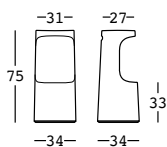

## GROSS WEIGHT:

kg 6,1