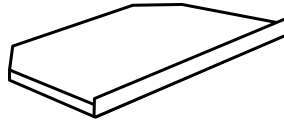

A4656

Sistema di fissaggio
a terra/*Fixing kit*
system

frozen corner accessories

**A4526 frozen corner piano/
frozen corner top**

MATERIAL:

Polietilene alimentare/
FDA polyethylene

GROSS WEIGHT:

A4529 kg 2,8

DETAILS:

Completo di 4 viti in inox/
With 4 inox screws

**A4529 frozen corner kit mensola/
frozen corner shelf kit**

MATERIAL:

Polietilene alimentare/
FDA polyethylene

GROSS WEIGHT:

A4529 kg 1,9

DETAILS: