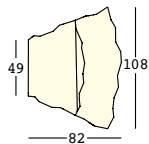

STRUTTURA/STRUCTURE

PE - Polietilene/Polyethylene
colore base/basic colour

8309

98