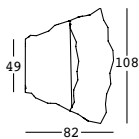

frozen corner

design Matteo Ragni +
Maurizio Prina

STRUTTURA/STRUCTURE

PE - Polietilene/Polyethylene
colore base/basic colour

6309

GROSS WEIGHT:

kg 39,4

DETAILS: