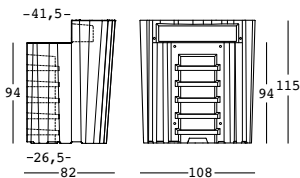

frozen corner

design Matteo Ragni +
Maurizio Prina

STRUTTURA/STRUCTURE

PE - Polietilene/Polyethylene
colore base/basic colour

6309

GROSS WEIGHT:

kg 39,4

DETAILS:

Piedini regolabili/
Adjustable feet

Kit di fissaggio/
Fixing kit

ACCESSORIES:

A4526

Piano/
Top

A4529

Kit mensola/
Shelf kit

A4409