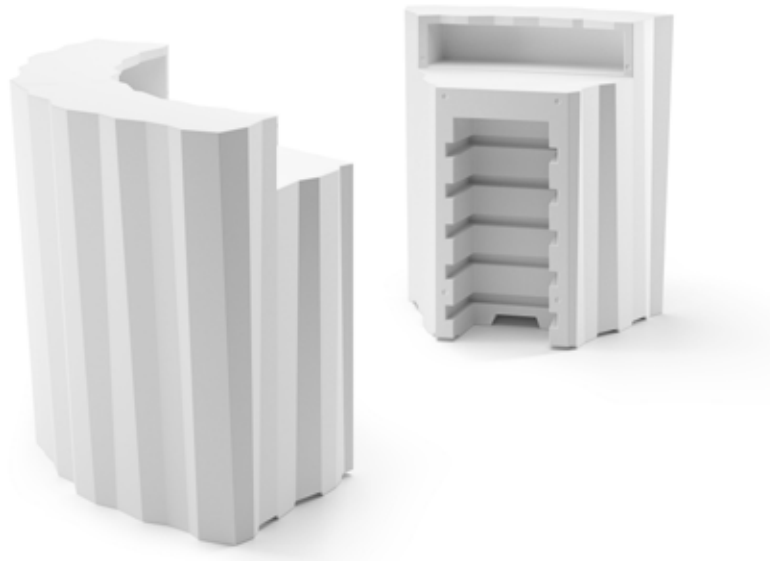

frozen corner

design Matteo Ragni +
Maurizio Prina

STRUTTURA/STRUCTURE

PE - Polietilene/Polyethylene
colore base/basic colour

6309

GROSS WEIGHT:

kg 39,4

DETAILS:

Piedini regolabili/
Adjustable feet

Kit di fissaggio/
Fixing kit

ACCESSORIES:

A4526

Piano/
Top

A4529

Kit mensola/
Shelf kit

A4409