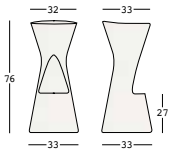

fade stool

design Marco Gregori

STRUTTURA/STRUCTURE

GROSS WEIGHT:

kg 6,1

ACCESSORIES:

A4461
Sistema di fissaggio a terra/Fixing kit system

A4601
Kit sabbia essiccata/
Dried sand kit

fade stool light

design Marco Gregori

STRUTTURA/STRUCTURE

GROSS WEIGHT:

kg 6,3

DETAILS:

Necessita di 1 Kit Luce/
Needs 1 Light Kit

PE - Polietilene/Polyethylene
colore base/basic colour