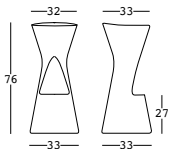

fade stool

design Marco Gregori

STRUTTURA/STRUCTURE

GROSS WEIGHT:

kg 6,1

ACCESSORIES:

A4461
Sistema di fissaggio a terra/Fixing kit system

A4601
Kit sabbia essiccata/
Dried sand kit

fade stool light

design Marco Gregori

STRUTTURA/STRUCTURE

GROSS WEIGHT:

kg 6,3

DETAILS:

Necessita di 1 Kit Luce/
Needs 1 Light Kit

PE - Polietilene/Polyethylene
colore base/basic colour