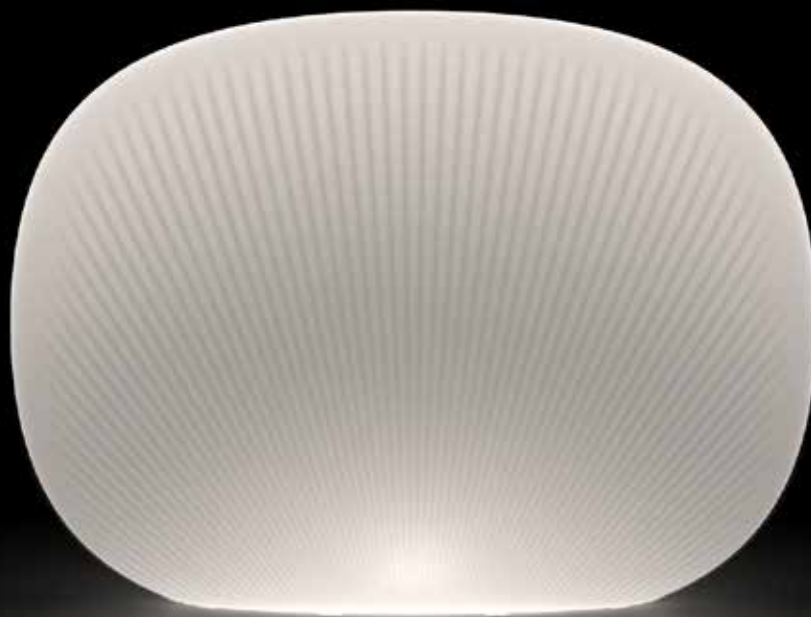

fade shell

design Marco Gregori

ESTRUCTURA

PE - Polietileno
color básico

6493

PESO BRUTO:

kg 32,4

COMPLEMENTOS:

A4668

Plust set 2 kit de
fijación al suelo
(Necesaria 2 kits)

A4601

Kit de arena seca

fade shell light

design Marco Gregori

ESTRUCTURA

PE - Polietileno
color básico