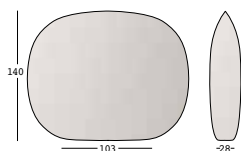

fade shell

design Marco Gregori

ESTRUCTURA

PE - Polietileno
color básico

6493

PESO BRUTO:

kg 32,4

COMPLEMENTOS:

A4668

Plust set 2 kit de
fijación al suelo
(Necesaria 2 kits)

A4601

Kit de arena seca

fade shell light

design Marco Gregori

ESTRUCTURA

PE - Polietileno
color básico