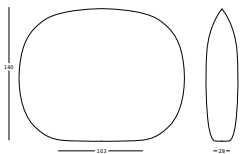

fade shell

design Marco Gregori

ESTRUCTURA

PE - Polietileno
color básico

6493

PESO BRUTO:

kg 32,4

COMPLEMENTOS: