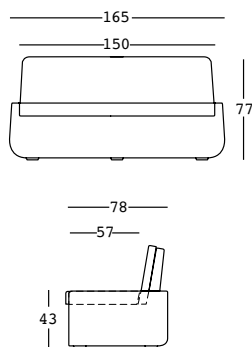

bold sofa

design Giulio Iacchetti

STRUTTURA/STRUCTURE

PE - Polietilene/Polyethylene
colore base/basic colour

+ CUSCINO/CUSHION
tessuto/fabric

GROSS WEIGHT:

kg 46,5

DETAILS:

STRUTTURA/STRUCTURE PE - Polietilene/Polyethylene
colore base/basic colour

98

+ CUSCINO/CUSHION
tessuto/fabric

GROSS WEIGHT:

kg 46,5

DETAILS:

Completo di cuscino
sfoderabile/With
removable cushion

Necessita di 2 Kit Luce/
Needs 2 Light Kit