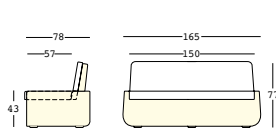

STRUTTURA/STRUCTURE PE - Polietilene/Polyethylene
colore base/basic colour

98

+ CUSCINO/CUSHION
tessuto/fabric

GROSS WEIGHT:

kg 46,5

DETAILS:

Completo di cuscino
sfoderabile/With
removable cushion

Necessita di 2 Kit Luce/
Needs 2 Light Kit